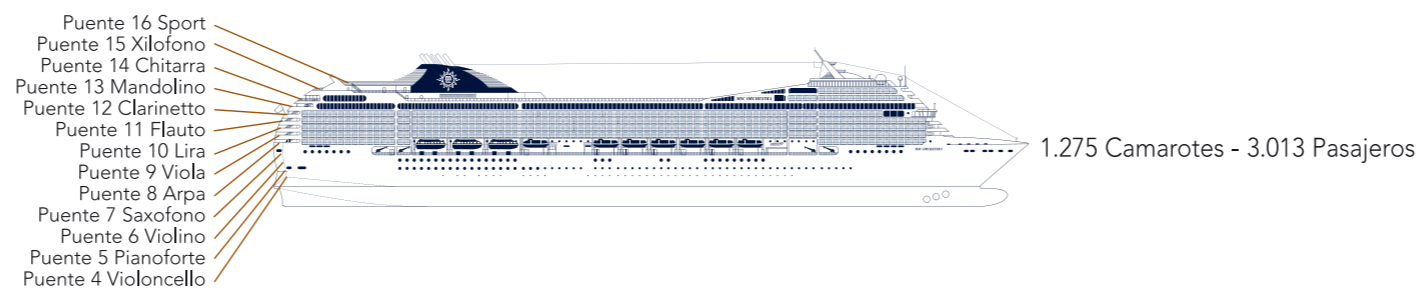

Puente 16 Sport

Puente 15 Xilofono

Puente 14 Chitarra

Puente 13 Mandolino

Puente 12 Clarinetto

Puente 11 Flauto

Puente 10 Lira

Puente 9 Viola

Puente 8 Arpa

Puente 7 Saxofono

Puente 6 Violino

Puente 5 Pianoforte

Puente 4 Violoncello