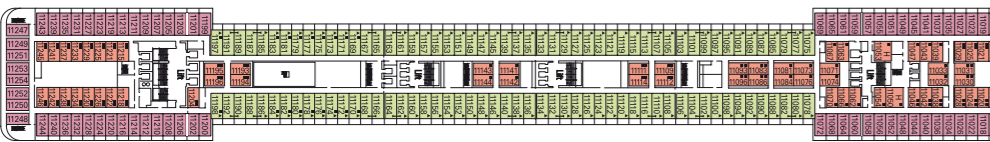

Puente 11 Flauto