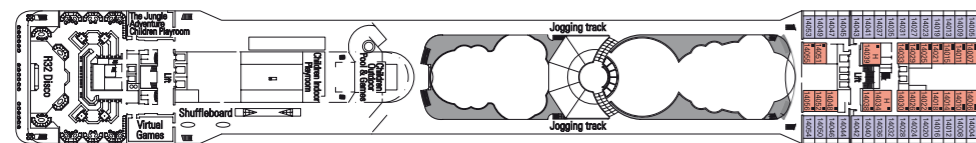

Puente 14 Chitarra