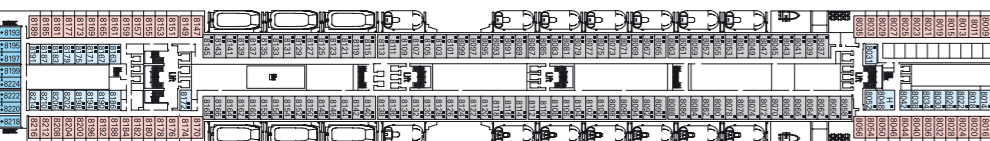

Puente 8 Arpa