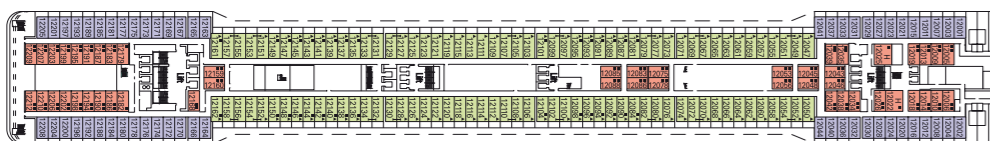

Puente 12 Clarinetto