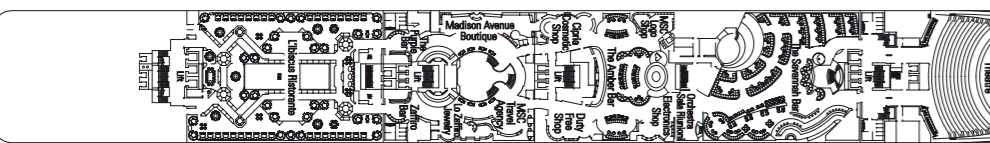

Puente 6 Violino