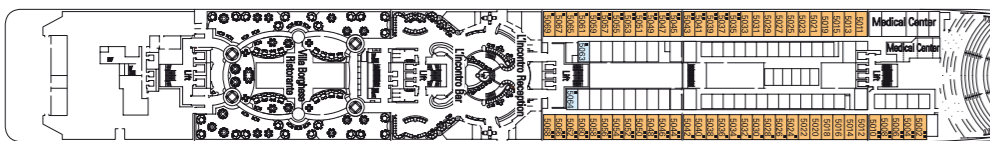

Puente 5 Pianoforte