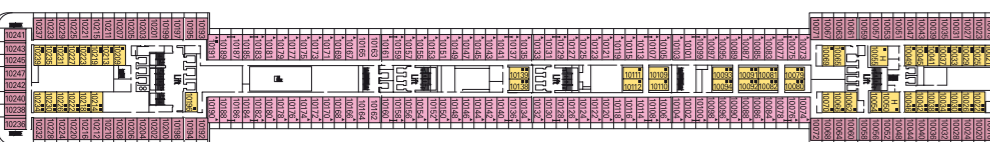

Puente 10 Lira