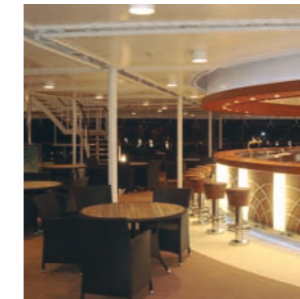

Espacios comunes

Restaurantes	Plazas	Utilización	Superficie (m²)	Puente
L'Ibiscus	714	Restaurante	1.120	6 Violino
Villa Borghese	720	Restaurante	1.120	5 Pianoforte
La Piazzetta	349	Cafetería bar	1.811	13 Mandolino
4 Seasons	250	Restaurante a la Carta	770	13 Mandolino
Shanghai	68	Restaurante chino	120	7 Saxofono

Bares / Salones	Plazas	Utilización	Superficie (m²)	Puente
The Shaker Lounge	330	Bar, espectáculos, pista de baile, música	850	7 Saxofono
La Cantinella	120	Bar de cata de vinos	300	7 Saxofono
Internet Café	24 puntos de conexión	Internet	128	7 Saxofono
La Cubana	32	Sala de fumadores de puros y tertulia	140	7 Saxofono
L'incontro Bar	142	Cocktail bar	400	5 Pianoforte
Zaffiro Bar	45	Cocktail bar	190	6 Violino
The Purple Bar	45	Bar, café	190	6 Violino
The Amber Bar	220	Cocktail bar	500	6 Violino

Bares exteriores	Plazas	Utilización	Superficie (m²)	Puente
Cala Blanca - Barracuda Bar		Área de piscina - Bar de piscina	1.600	13 Mandolino
Acapulco - El Sombrero Bar		Área de piscina - Bar de piscina	1.300	13 Mandolino