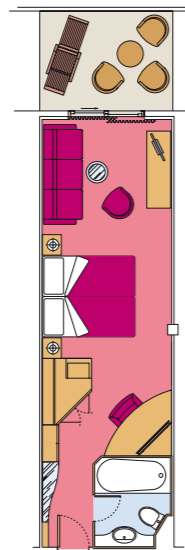

Características técnicas del barco

Tonelaje	92.409 toneladas
Eslora	293,8 m
Manga	32,2 m
Número de pasajeros	2.550 (en base a doble)
Total cabinas	1.275
Tripulación	987 personas
Velocidad máx	23 nudos
Voltaje	110/220 voltios (sistema ahorro de energía)
Estabilizadores	Sí
Cubiertas de pasajeros	13
Ascensores	13
Piscinas	2 para adultos, 1 para niños / 4 Hidromasajes
Divisa a bordo	Euro (Mediterráneo), Dólar (Caribe)

Espacios comunes
Shuffleboard, juego del tejo, minigolf, tenis, pista de jogging, gimnasio, aerobio, sala de juegos para niños, club juvenil, sala de videojuegos, solarium, salón de belleza, sauna (nº2), baño estimulante (nº2), cromoterapia, hidroterapia, aromaterapia, yoga, bars, restaurantes, restaurante chino, internet café, enoteca, discoteca, teatro, cine, casino, biblioteca, salón de naipes, galería de arte, sala de fumadores de puro y de tertulia, galería fotográfica, tienda de fotografía, zona comercial.
Centro médico, primeros auxilios. Tiendas libres de impuestos.

Categorías camarotes

Suites con balcón
18 suites con balcón privado (25 m²)
Aire acondicionado (Aire de interior de óptima calidad)
Cama matrimonial convertible en camas individuales (bajo petición)
Amplio armario
Cuarto de baño con bañera
Televisión interactiva, Teléfono
Posibilidad de conexión a Internet para ordenadores portátiles, tarifado
Minibar
Caja Fuerte