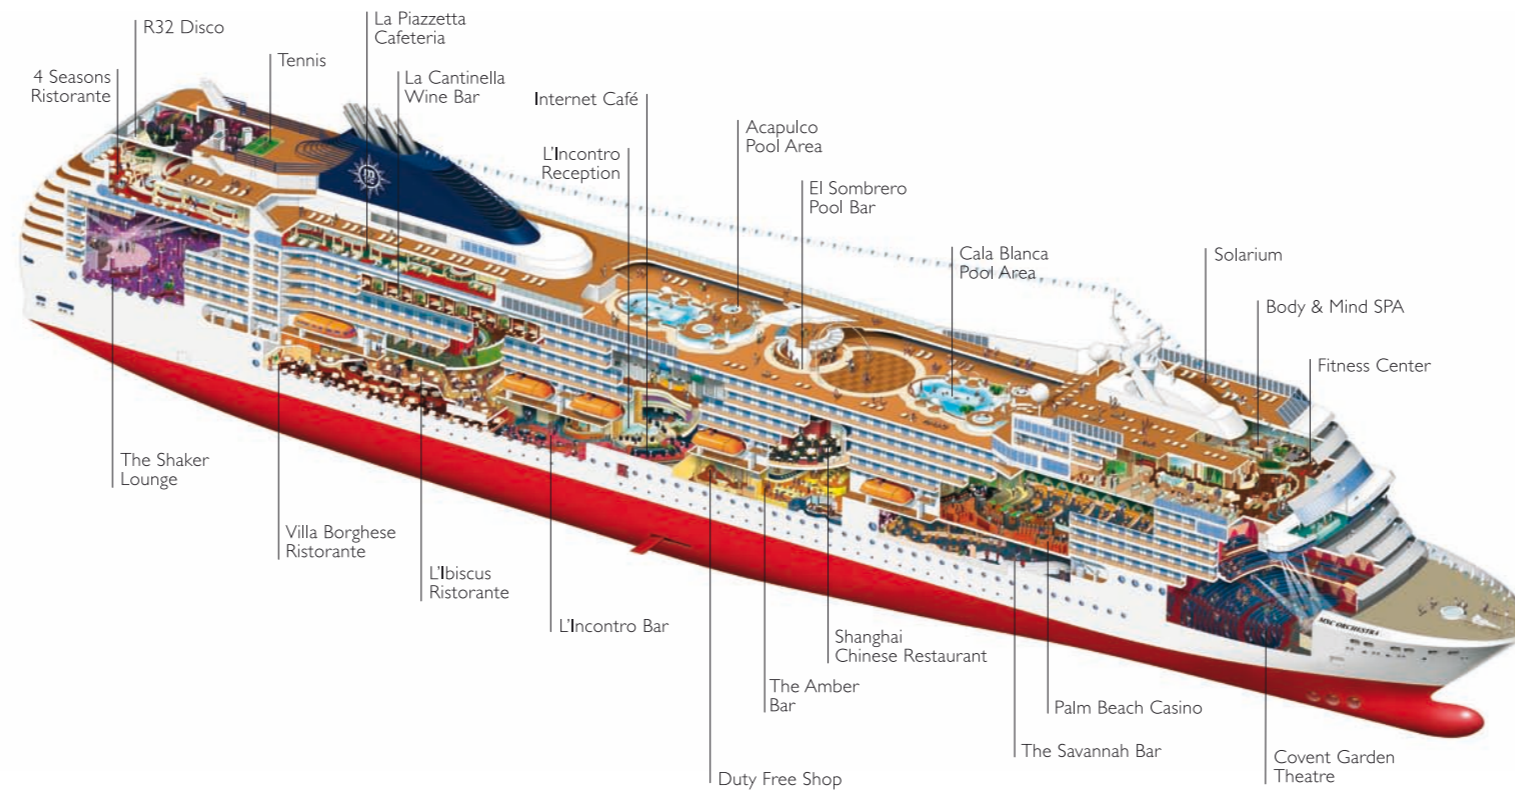

Puente 16 Sport

Puente 15 Xilofono

Puente 14 Chitarra

Puente 13 Mandolino

Puente 12 Clarinetto

Puente 11 Flauto

Puente 10 Lira

Puente 9 Viola

Puente 8 Arpa

Puente 7 Saxofono

Puente 6 Violino

Puente 5 Pianoforte

Puente 4 Violoncello