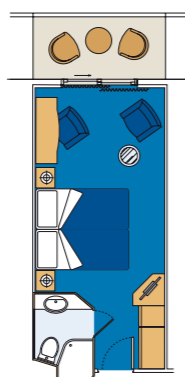

Camarote exterior
809 camarotes con balcón: balcón estándar (15,3 m²), balcón grande (17,8 m²) - 3 son para minusválidos (28 m²), 173 camarotes sin balcón (17 m²) - 2 son para minusválidos (18,7 m²)
Camas individuales convertibles en matrimonial excepto en los camarotes para minusválidos, que disponen de dos camas individuales
Aire acondicionado (Aire de interior de óptima calidad)
Cuarto de Baño con ducha
Televisión interactiva, Teléfono
Posibilidad de conexión a Internet para ordenadores portátiles, tarifado
Minibar
Caja Fuerte