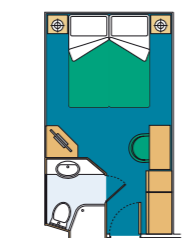

Camarote interior
275 camarotes (14 m²), 12 son para minusválidos (21 m²)
Camas individuales convertibles en matrimonial excepto en los camarotes para minusválidos, que disponen de dos camas individuales
Aire acondicionado (Aire de interior de óptima calidad)
Cuarto de Baño con ducha
Televisión interactiva, Teléfono
Posibilidad de conexión a Internet para ordenadores portátiles, tarifado
Minibar
Caja Fuerte