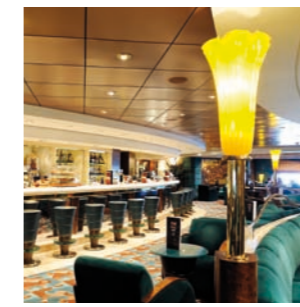

Espacios comunes

Restaurantes	Plazas	Utilización	Superficie (m²)	Puente
L'Ibiscus	714	Restaurante	1.120	6 Violino
Villa Borghese	720	Restaurante	1.120	5 Pianoforte
La Piazzetta	349	Cafetería bar	1.811	13 Mandolino
4 Seasons	250	Restaurante a la Carta	770	13 Mandolino
Shanghai	68	Restaurante chino	120	7 Saxofono

Bares / Salones	Plazas	Utilización	Superficie (m²)	Puente
The Shaker Lounge	330	Bar, espectáculos, pista de baile, música	850	7 Saxofono
La Cantinella	120	Bar de cata de vinos	300	7 Saxofono
Internet Café	24 puntos de conexión	Internet	128	7 Saxofono
La Cubana	32	Sala de fumadores de puros y tertulia	140	7 Saxofono
L'incontro Bar	142	Cocktail bar	400	5 Pianoforte
Zaffiro Bar	45	Cocktail bar	190	6 Violino
The Purple Bar	45	Bar, café	190	6 Violino
The Amber Bar	220	Cocktail bar	500	6 Violino

Bares exteriores	Plazas	Utilización	Superficie (m²)	Puente
Cala Blanca - Barracuda Bar		Área de piscina - Bar de piscina	1.600	13 Mandolino
Acapulco - El Sombrero Bar		Área de piscina - Bar de piscina	1.300	13 Mandolino