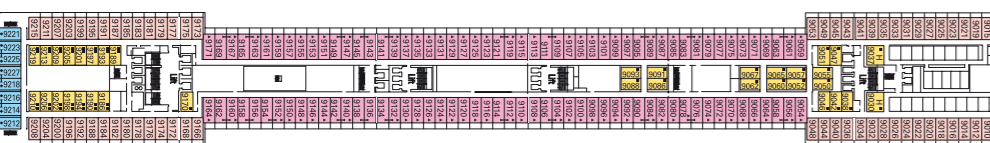

Puente 9 Viola