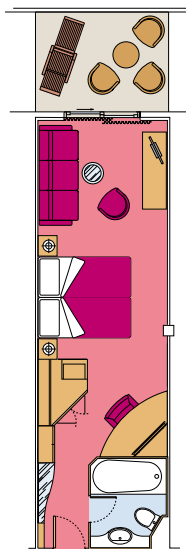

Características técnicas del barco

Tonelaje	93.330 toneladas
Eslora	293,8 m
Manga	32,2 m
Número de pasajeros	2.550 (en base a doble)
Total cabinas	1.275
Tripulación	987 personas
Velocidad máx	23 nudos
Voltaje	110/220 voltios (sistema ahorro de energía)
Estabilizadores	Sí
Cubiertas de pasajeros	13
Ascensores	13
Piscinas	2 para adultos, 1 para niños / 4 hidromasajes
Divisa a bordo	Euro (Mediterráneo)

Espacios comunes
Shuffleboard, juego del tejo, minigolf, tenis, pista de jogging, gimnasio, aerobio, sala de juegos para niños, club juvenil, sala de videojuegos, solarium, salón de belleza, sauna (nº2), baño estimulante (nº2), cromoterapia, hidroterapia, aromaterapia, yoga, bars, restaurantes, sushi bar, internet café, enoteca, karaoke, discoteca, teatro, cine, casino, biblioteca, salón de naipes, galería de arte, sala de fumadores de puro y de tertulia, galería fotográfica, tienda de fotografía, zona comercial. Centro médico, primeros auxilios. Tiendas libres de impuestos.

Categorías camarotes

Suites con balcón
18 suites con balcón privado (25 m²)
Aire acondicionado (Aire de interior de óptima calidad)
Cama matrimonial convertible en camas individuales (bajo petición)
Amplio armario
Cuarto de baño con bañera
Televisión interactiva, Teléfono
Posibilidad de conexión a Internet para ordenadores portátiles, tarifado
Minibar
Caja Fuerte