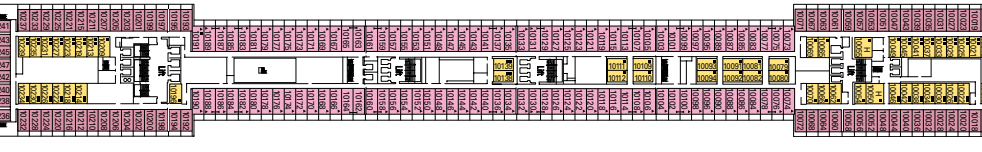

Puente 10 Carducci