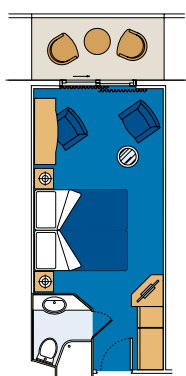

Camarote exterior
809 camarotes con balcón: balcón estándar (15,3 m²), balcón grande (17,8 m²) - 3 son para minusválidos (28 m²), 173 camarotes con ojo de buey (17 m²) - 2 son para minusválidos (18,7 m²)
Camas individuales convertibles en matrimonial excepto en los camarotes para minusválidos, que disponen de dos camas individuales
Aire acondicionado (Aire de interior de óptima calidad)
Cuarto de Baño con ducha
Televisión interactiva, Teléfono
Posibilidad de conexión a Internet para ordenadores portátiles, tarifado
Minibar
Caja Fuerte