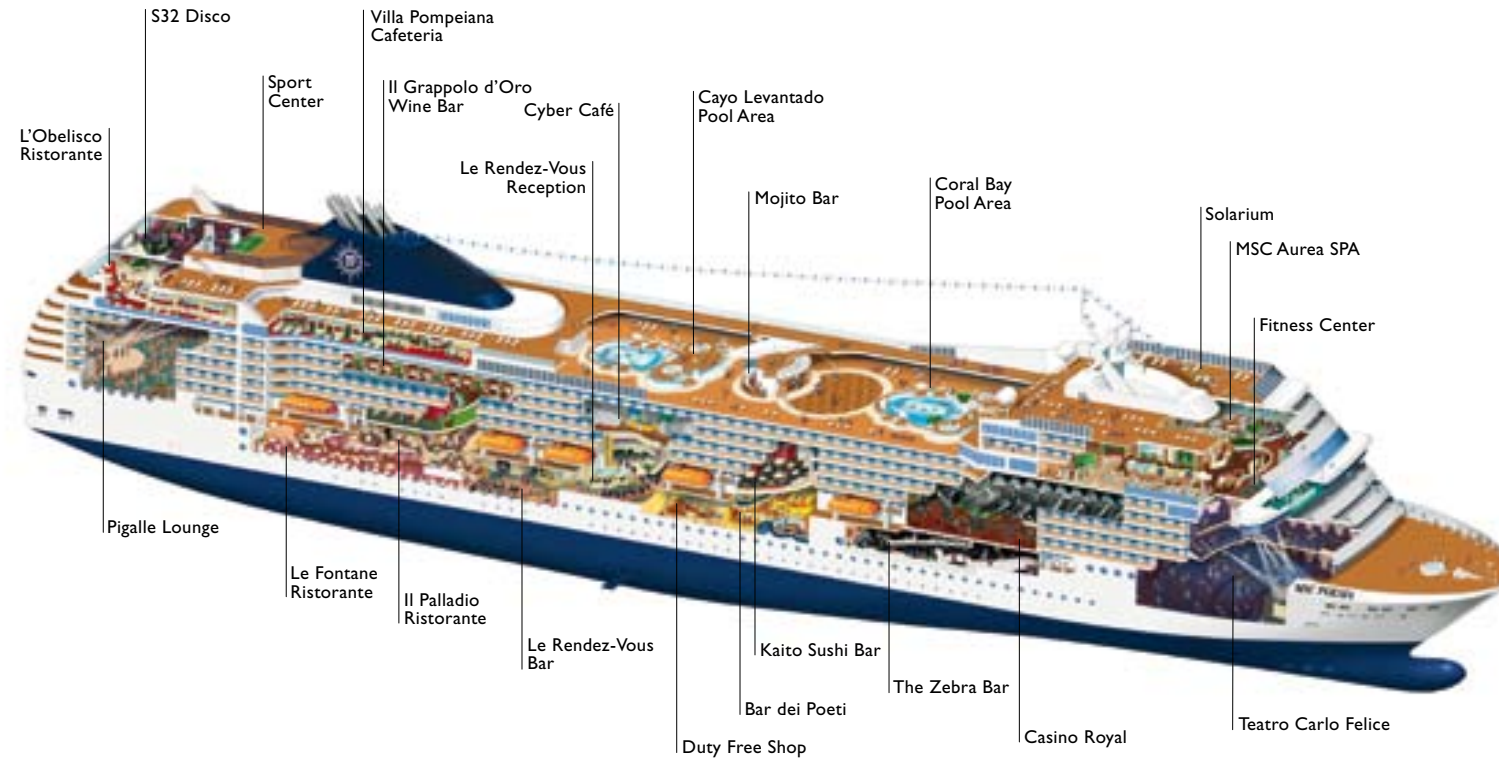

Puente 16 Sport

Puente 15 Alfieri

Puente 14 Pascoli

Puente 13 Foscolo

Puente 12 Leopardi

Puente 11 D'Annunzio

Puente 10 Carducci

Puente 9 Ungaretti

Puente 8 Tasso

Puente 7 Manzoni

Puente 6 Dante

Puente 5 Petrarca

Puente 4 Boccaccio

Categorías camarotes

Cat.	Camarotes	Puentes
1	Interior 2 camas bajas	5 Petrarca, 8 Tasso
2	Interior 2 camas bajas	9 Ungaretti, 10 Carducci
3	Interior 2 camas bajas	11 D'Annunzio, 12 Leopardi, 14 Pascoli, 15 Alfieri
4	Exterior 2 camas bajas	5 Petrarca
5*	Exterior 2 camas bajas	8 Tasso
6	Exterior con balcón, 2 camas bajas	8 Tasso, 9 Ungaretti
7	Exterior con balcón, 2 camas bajas	10 Carducci, 11 D'Annunzio
8	Exterior con balcón, 2 camas bajas	12 Leopardi, 14 Pascoli, 15 Alfieri
9	Exterior con balcón, 2 camas bajas	8 Tasso, 9 Ungaretti
10	Exterior con balcón, 2 camas bajas	9 Ungaretti, 10 Carducci
11	Exterior con balcón, 2 camas bajas	11 D'Annunzio, 12 Leopardi
12	Suite con balcón, cama matrimonial	15 Alfieri

LEYENDA

- ▲ Sofá cama
- 3ª cama abatible
- 3ª/4ª cama abatible
- Sofá cama doble
- ⌋ Camarotes comunicados
- H Camarotes para minusválidos

04.2009