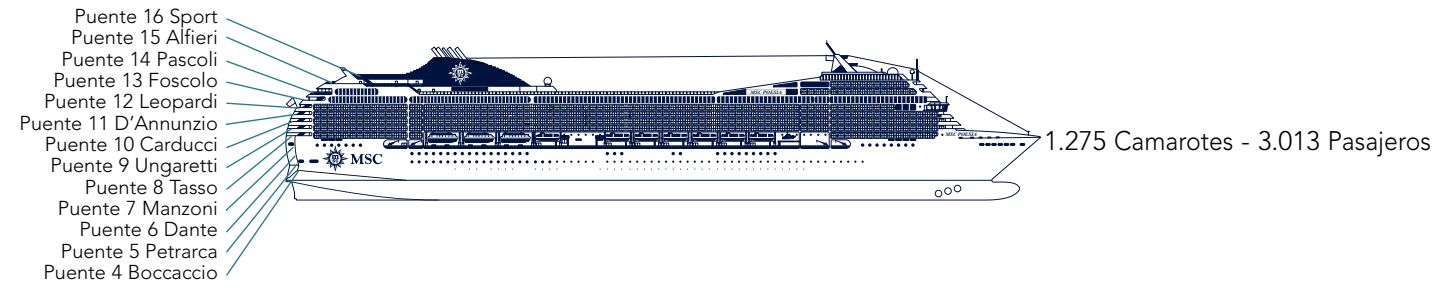

Puente 16 Sport

Puente 15 Alfieri

Puente 14 Pascoli

Puente 13 Foscolo

Puente 12 Leopardi

Puente 11 D'Annunzio

Puente 10 Carducci

Puente 9 Ungaretti

Puente 8 Tasso

Puente 7 Manzoni

Puente 6 Dante

Puente 5 Petrarca

Puente 4 Boccaccio

Categorías camarotes

Cat.	Camarotes	Puentes
1	Interior 2 camas bajas	5 Petrarca, 8 Tasso
2	Interior 2 camas bajas	9 Ungaretti, 10 Carducci
3	Interior 2 camas bajas	11 D'Annunzio, 12 Leopardi, 14 Pascoli, 15 Alfieri
4	Exterior 2 camas bajas	5 Petrarca
5*	Exterior 2 camas bajas	8 Tasso
6	Exterior con balcón, 2 camas bajas	8 Tasso, 9 Ungaretti
7	Exterior con balcón, 2 camas bajas	10 Carducci, 11 D'Annunzio
8	Exterior con balcón, 2 camas bajas	12 Leopardi, 14 Pascoli, 15 Alfieri
9	Exterior con balcón, 2 camas bajas	8 Tasso, 9 Ungaretti
10	Exterior con balcón, 2 camas bajas	9 Ungaretti, 10 Carducci
11	Exterior con balcón, 2 camas bajas	11 D'Annunzio, 12 Leopardi
12	Suite con balcón, cama matrimonial	15 Alfieri

LEYENDA

- ▲ Sofá cama
- 3ª cama abatible
- 3ª/4ª cama abatible
- Sofá cama doble
- ⌋ Camarotes comunicados
- H Camarotes para minusválidos

04.2009