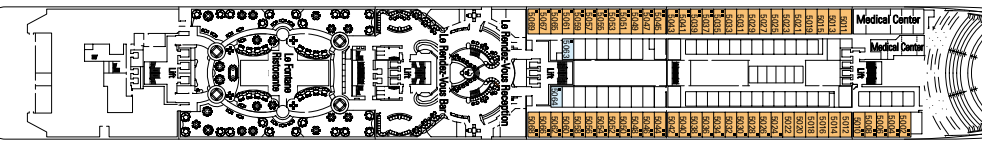

Puente 5 Petrarca