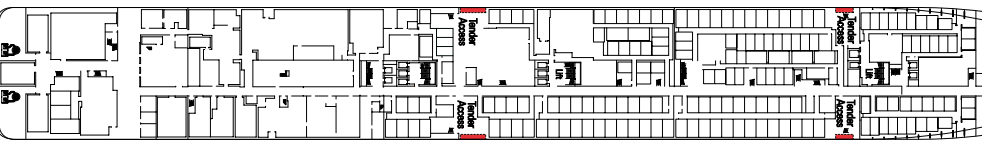

Puente 4 Boccaccio

Categorías camarotes

Cat.	Camarotes	Puentes
1	Interior 2 camas bajas	5 Petrarca, 8 Tasso
2	Interior 2 camas bajas	9 Ungaretti, 10 Carducci
3	Interior 2 camas bajas	11 D'Annunzio, 12 Leopardi, 14 Pascoli, 15 Alfieri
4	Exterior 2 camas bajas	5 Petrarca
5*	Exterior 2 camas bajas	8 Tasso
6	Exterior con balcón, 2 camas bajas	8 Tasso, 9 Ungaretti
7	Exterior con balcón, 2 camas bajas	10 Carducci, 11 D'Annunzio
8	Exterior con balcón, 2 camas bajas	12 Leopardi, 14 Pascoli, 15 Alfieri
9	Exterior con balcón, 2 camas bajas	8 Tasso, 9 Ungaretti
10	Exterior con balcón, 2 camas bajas	9 Ungaretti, 10 Carducci
11	Exterior con balcón, 2 camas bajas	11 D'Annunzio, 12 Leopardi
12	Suite con balcón, cama matrimonial	15 Alfieri

LEYENDA

- ▲ Sofá cama
- 3ª cama abatible
- 3ª/4ª cama abatible
- Sofá cama doble
- ⌋ Camarotes comunicados
- H Camarotes para minusválidos

04.2009