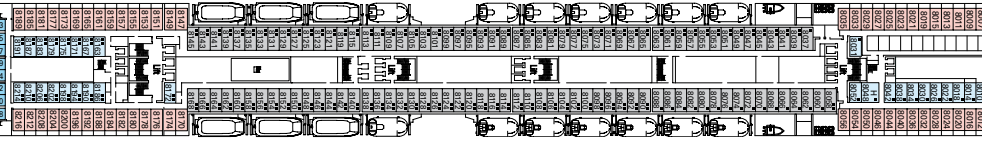

Puente 8 Tasso