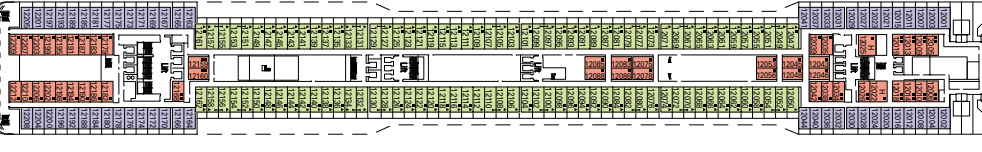

Puente 12 Leopardi