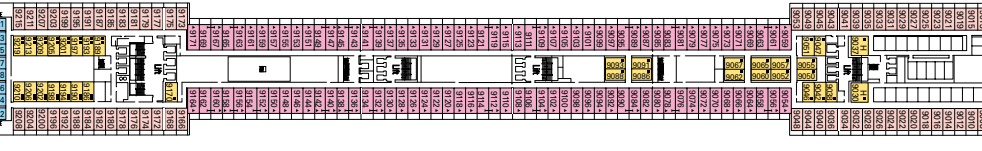

Puente 9 Ungaretti