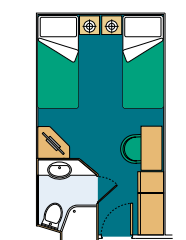

Camarote interior
275 camarotes (14 m²), 12 son para minusválidos (21 m²)
Camas individuales convertibles en matrimonial excepto en los camarotes para minusválidos, que disponen de dos camas individuales
Aire acondicionado (Aire de interior de óptima calidad)
Cuarto de Baño con ducha
Televisión interactiva, Teléfono
Posibilidad de conexión a Internet para ordenadores portátiles, tarifado
Minibar
Caja Fuerte